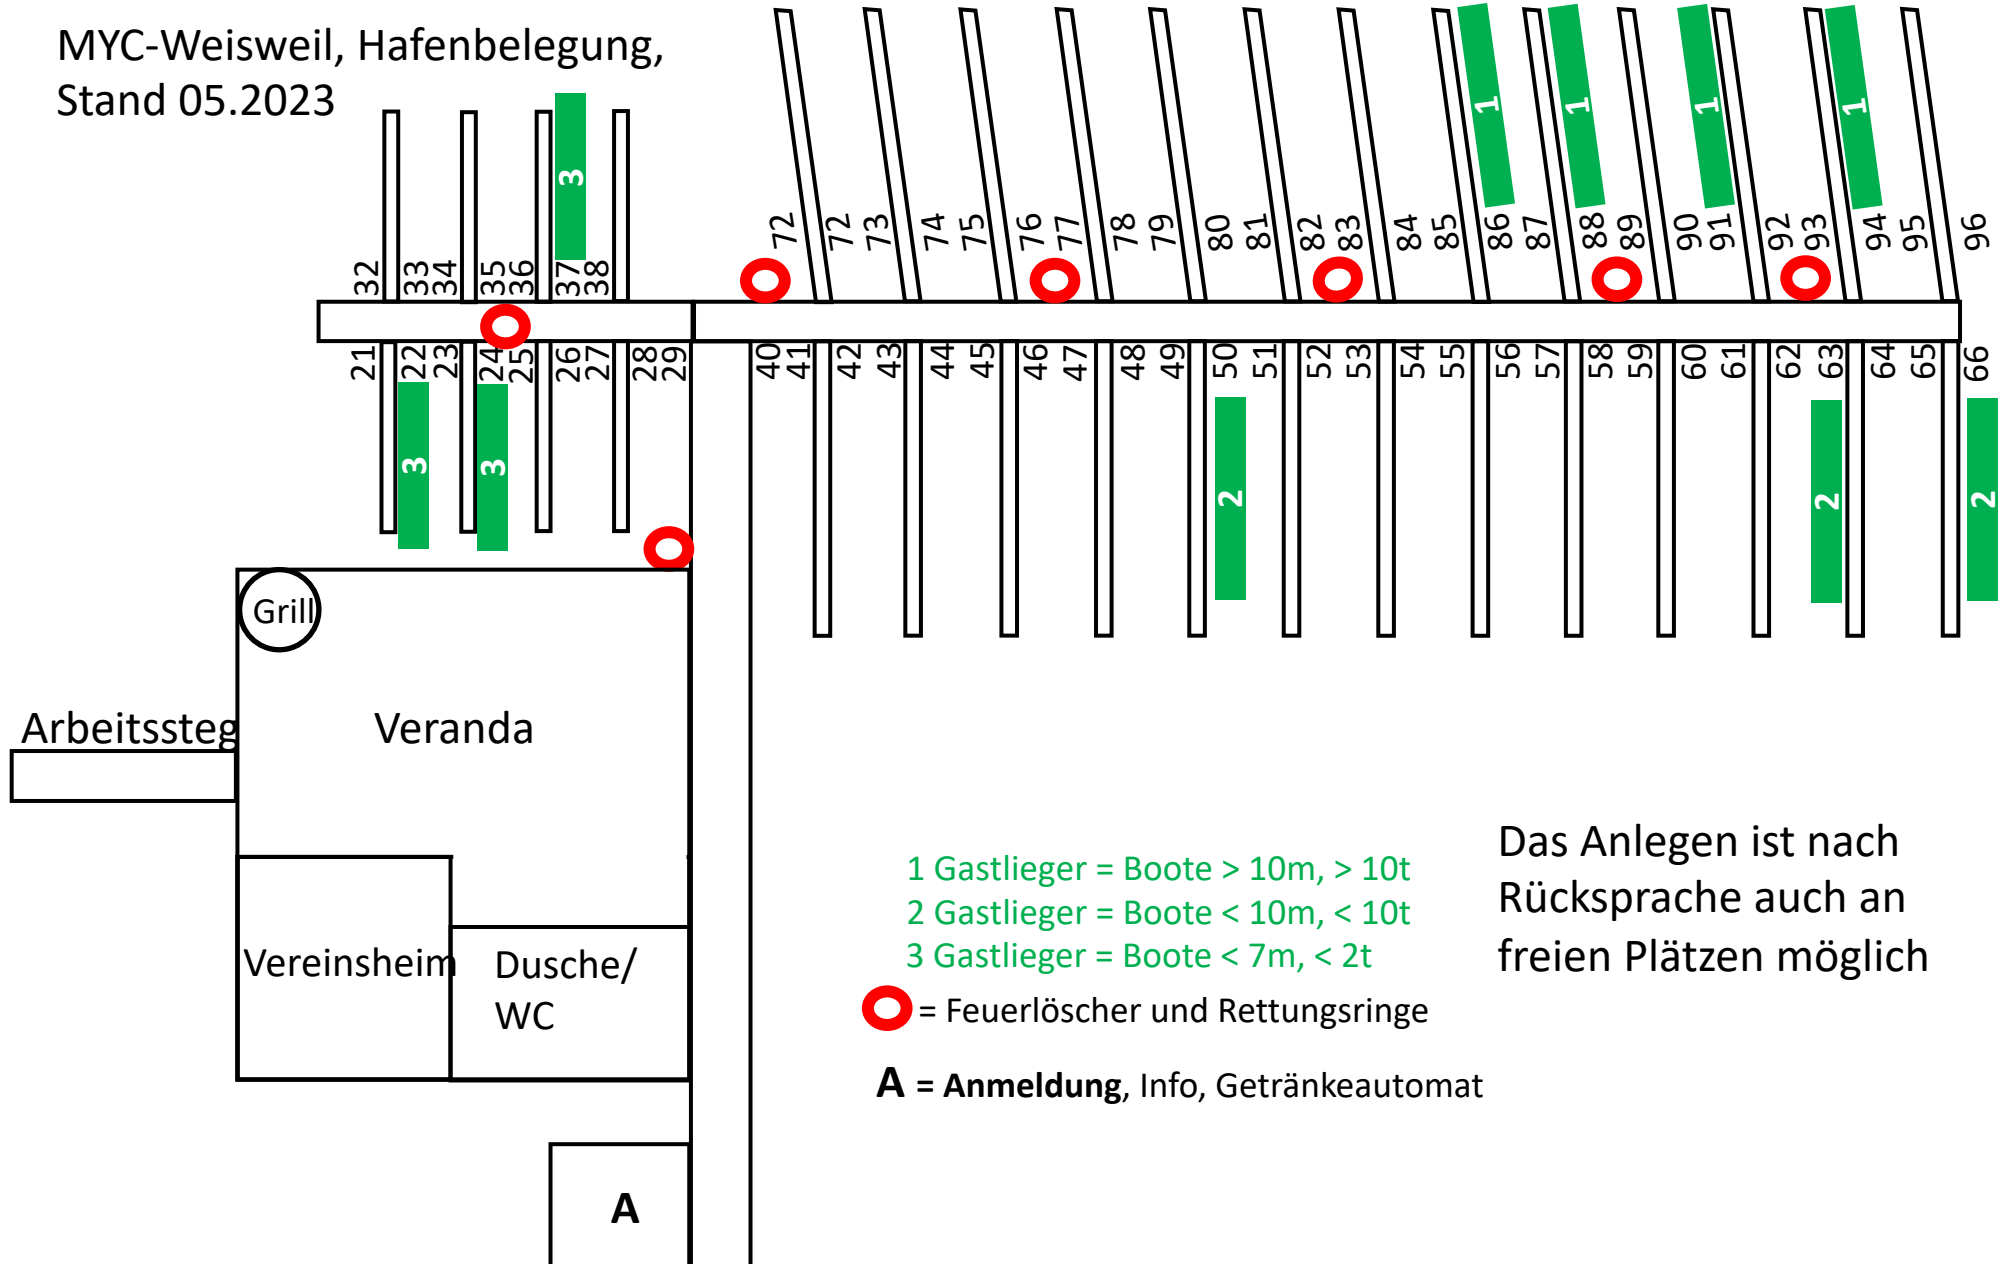

MYC-Weisweil, Hafenbelegung,
Stand 05.2023

1 Gastlieger = Boote > 10m, > 10t
 2 Gastlieger = Boote < 10m, < 10t
 3 Gastlieger = Boote < 7m, < 2t

○ = Feuerlöscher und Rettungsringe

A = Anmeldung, Info, Getränkeautomat

Das Anlegen ist nach
 Rücksprache auch an
 freien Plätzen möglich