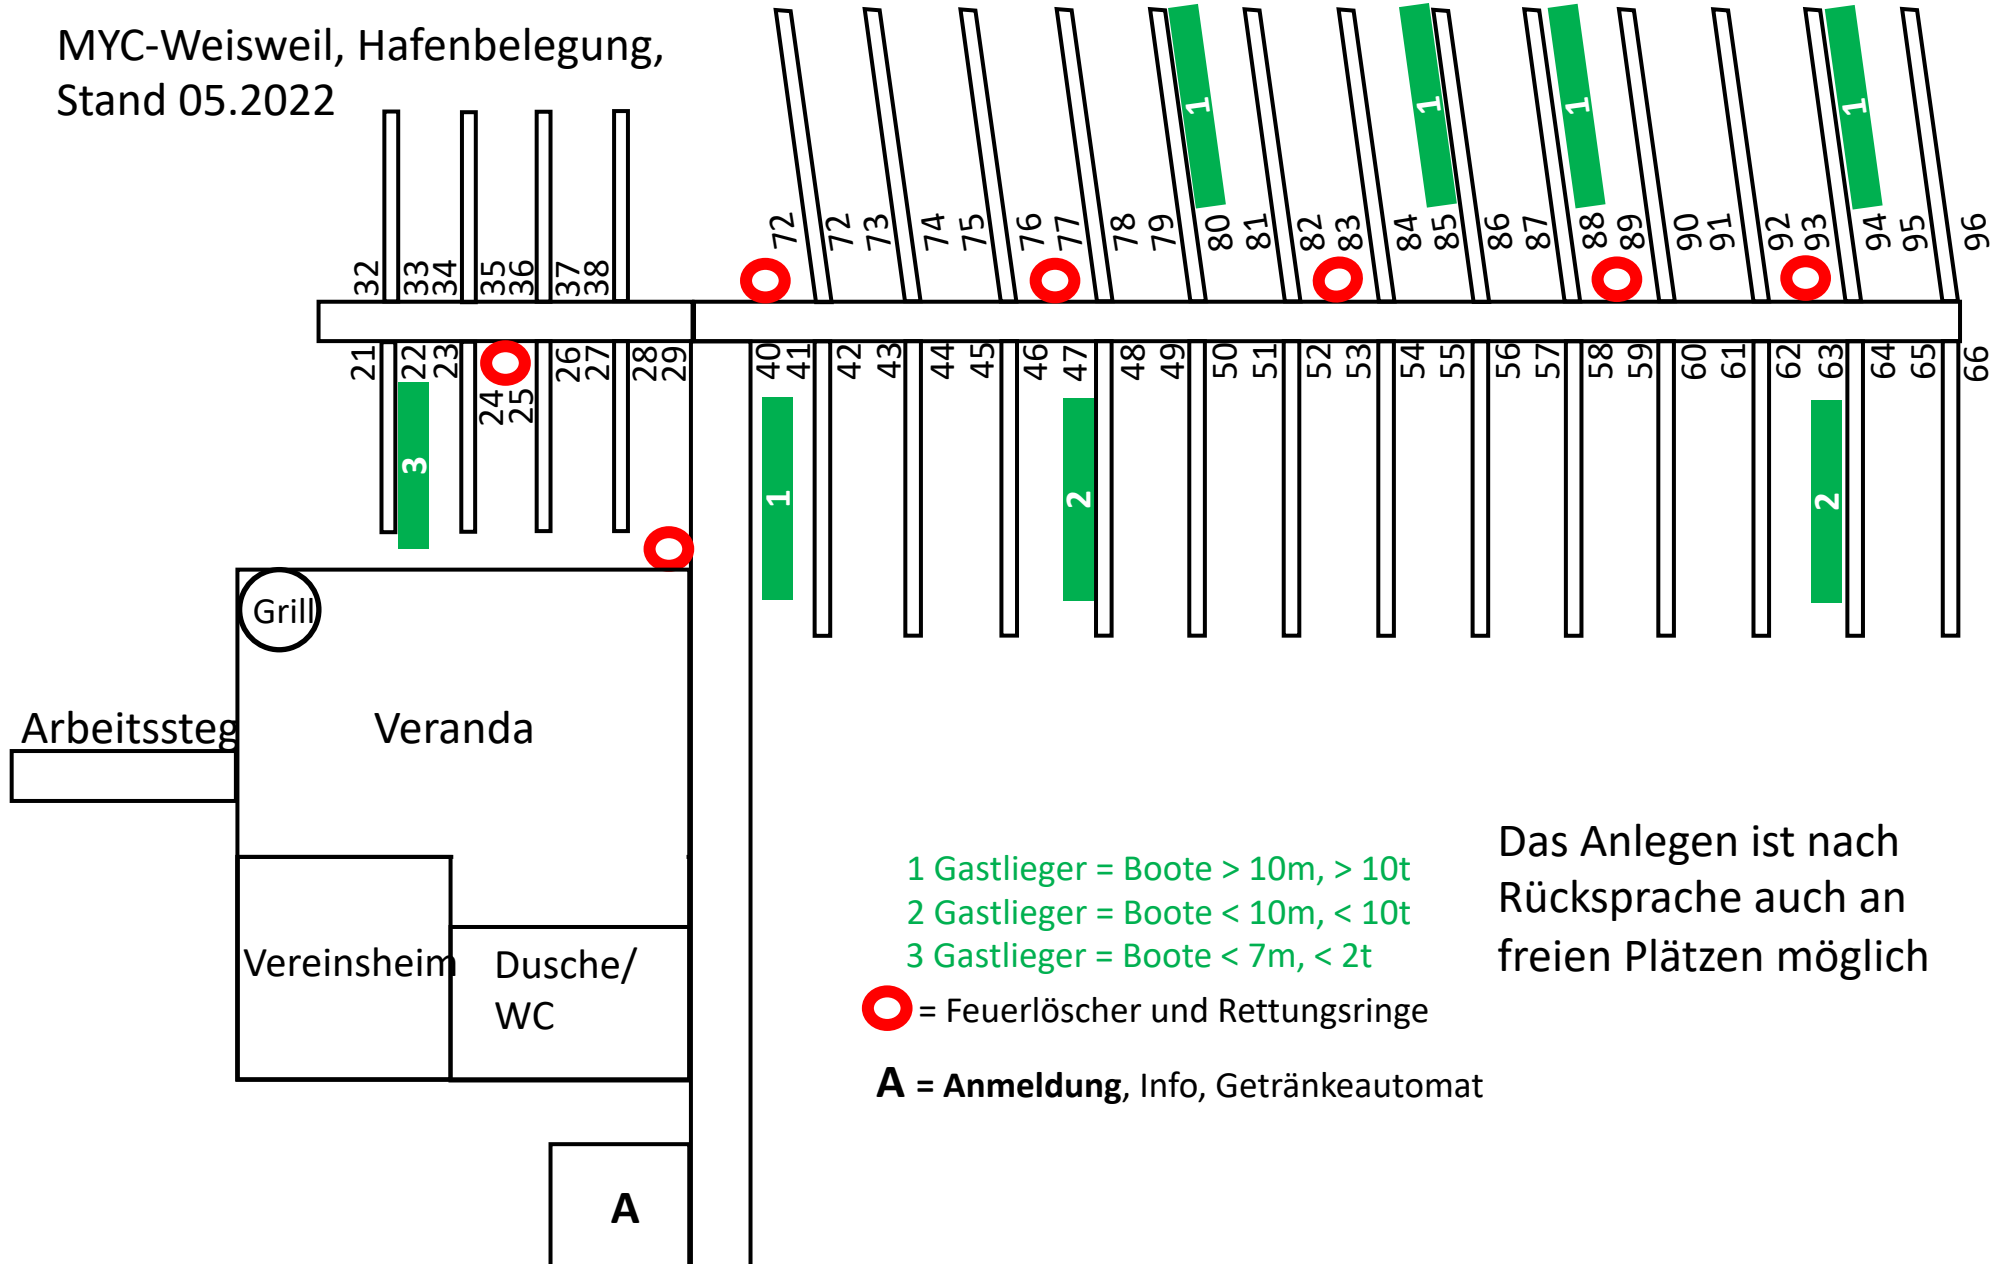

MYC-Weisweil, Hafenbelegung,
Stand 05.2022

- 1 Gastlieger = Boote > 10m, > 10t
- 2 Gastlieger = Boote < 10m, < 10t
- 3 Gastlieger = Boote < 7m, < 2t

○ = Feuerlöscher und Rettungsringe

A = Anmeldung, Info, Getränkeautomat

Das Anlegen ist nach
Rücksprache auch an
freien Plätzen möglich