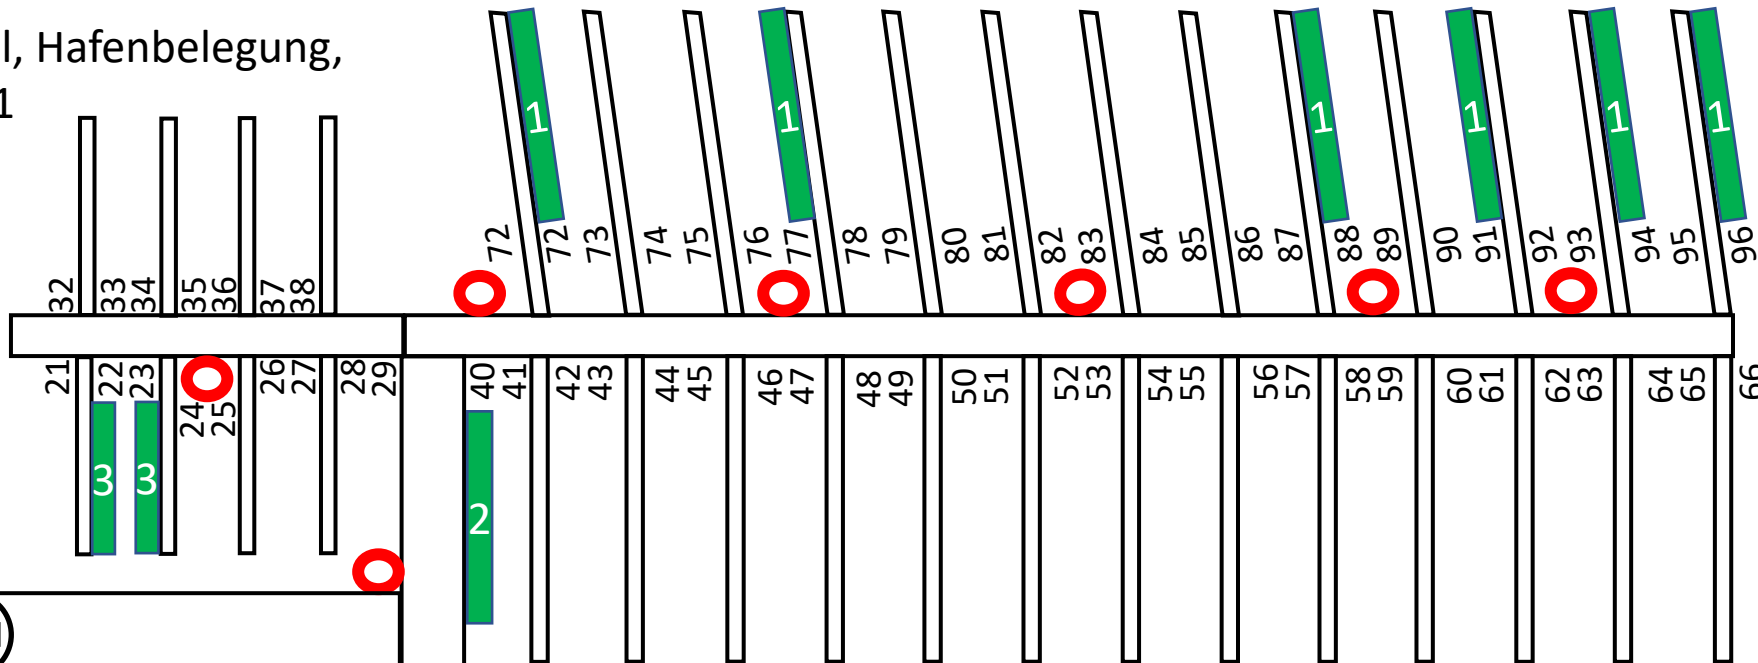

MYC-Weisweil, Hafenbelegung,  
Stand 02.2021

- 1 = Gastlieger >10m, >10t
- 2 = Gastlieger <10m, <10t
- 3 = Gastlieger < 7m, < 2t

 = Feuerlöscher und Rettungsringe

A = Anmeldung, Info, Getränkeautomat

M = Müllcontainer

Das Anlegen ist nach  
Rücksprache auch an  
freien Plätzen möglich

Ansprechpartner Gerd Wintermantel, Tel.+49 175 2638111